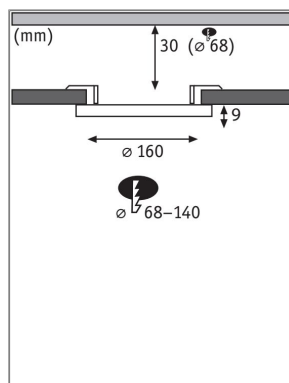

Produktname: VariFit LED Einbaupanel Veluna Edge IP44 rund 160mm 12W 1100lm 4000K Weiß
Artikelnummer: 79934
EAN-Nummer: 4000870799345
Hersteller: Paulmann

Beschreibungstext:

Das runde Einbaupanel Veluna VariFit Edge überzeugt mit einem modernen, rahmenlosen Design im dezenten Weiß. Mit einem Durchmesser von 160 mm und einer Farbtemperatur von 4000K sorgt das Panel für eine hohe, gleichmäßige Lichtausbeute. Dank flexibler VariFit-Technik lassen sich die Klemmfedern für den Einbau stufenlos zwischen 68 und 140 mm einstellen. Damit kann das Panel sowohl in bereits vorhandene als auch in neue Bohrlöcher eingebaut werden. Bei einem Bohrlochdurchmesser von 68 mm wird eine Hohlraumtiefe von 30 mm benötigt. Die satinierte Kunststoffabdeckung schafft eine feine Lichtstreuung und strahlendes, aktivierendes Licht im Neutralweiß.

Lichttechnische Daten

Leuchtenlichtstrom: 1.100 lm
Lichtausbeute: 78,571 lm//W
Farbwiedergabe (CRI): > 80
Leuchtmittel: incl. 1x12 W

Elektrische Daten

Systemleistung: 14 W
Eingangsspannung: 230 V
Schutzklasse: Schutzklasse II

Mechanische Daten

Montageort: Decke & Wand
Montageart: Einbau
Abmessungen: H: 9 mm
Einbauöffnung: 68 mm
Material: Kunststoff
Farbe: Weiß
Schutzart: IP44 Deckenmontage
Gewicht: 0,216 kg