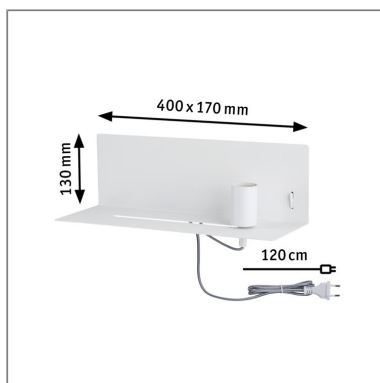

## **Beschreibungstext:**

Die weiße Wandlampe Devara ist durch die integrierte Ablage multifunktional einsetzbar: Am Bett wird sie zur Leselampe und ersetzt den Nachttisch, im Eingangsbereich dient sie als Schlüsselablage und Flurbeleuchtung und auch in anderen Räumen wie Küche und Bad macht sie eine gute Figur. Die Montage erfolgt ganz einfach mit Stecker oder ist direkt am Stromauslass möglich. Dank USB-Ausgang lässt sich nebenbei auch das Smartphone oder Tablet darauf aufladen.

## **Mechanische Daten**

**Montageort:** Wand  
**Montageart:** Aufbau  
**Abmessungen:** H: 130 x B: 400 x T: 170 mm  
**Material:** Metall  
**Farbe:** Weiß  
**Schutzart:** IP20  
**Gewicht:** 2,016 kg