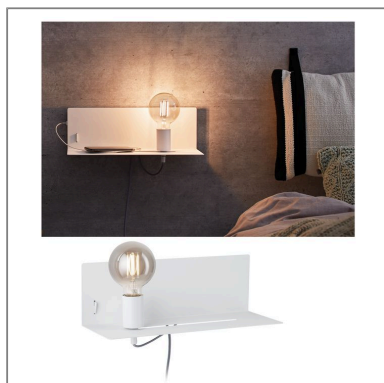

<b>Produktname:</b>	Wandleuchte Devara E27 230V max. 40W dimmbar Weiß
<b>Artikelnummer:</b>	78915
<b>EAN-Nummer:</b>	4000870789155
<b>Hersteller:</b>	Paulmann

## **Beschreibungstext:**

Die weiße Wandlampe Devara ist durch die integrierte Ablage multifunktional einsetzbar: Am Bett wird sie zur Leselampe und ersetzt den Nachttisch, im Eingangsbereich dient sie als Schlüsselablage und Flurbeleuchtung und auch in anderen Räumen wie Küche und Bad macht sie eine gute Figur. Die Montage erfolgt ganz einfach mit Stecker oder ist direkt am Stromauslass möglich. Dank USB-Ausgang lässt sich nebenbei auch das Smartphone oder Tablet darauf aufladen.

## **Mechanische Daten**

**Montageort:** Wand  
**Montageart:** Aufbau  
**Abmessungen:** H: 130 x B: 400 x T: 170 mm  
**Material:** Metall  
**Farbe:** Weiß  
**Schutzart:** IP20  
**Gewicht:** 2,016 kg