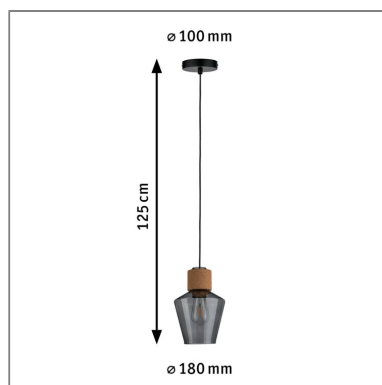

Produktname: Neordic Pendelleuchte Edla E27 max. 20W Rauchglas & Kork & Schwarz dimmbar Glas & Kork & Metall
Artikelnummer: 79740
EAN-Nummer: 4000870797402
Hersteller: Paulmann

Beschreibungstext:

Trendiger Materialmix aus Rauchglas, Kork und schwarzem Metall: die Edla Pendelleuchte steht für wohnliches Licht im Jungle Look. Setzen Sie spielend leicht Lichtakzente in allen Räumen. Durch die Kombination mit anderen Serien schaffen Sie ein individuelles Wohnambiente.

Lichttechnische Daten

Elektrische Daten

Eingangsspannung: 230 V
Dimmbarkeit: dimmbar
Schutzklasse: Schutzklasse II

Mechanische Daten

Montageort: Decke
Material: Glas & Kork & Metall
Farbe: Rauchglas & Kork & Schwarz
Schutzart: IP20
Gewicht: 0,945 kg