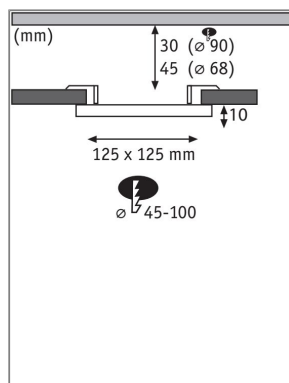

Produktname: VariFit LED Einbaupanel Veluna IP44 eckig 125x125mm 8,5W 650lm 3000K Satin
Artikelnummer: 92394
EAN-Nummer: 4000870923948
Hersteller: Paulmann

Beschreibungstext:

Das rahmenlose Veluna Panel mit einer Leistung von 8,5 Watt sorgt für flächiges warmweißes Licht. Dank flexibler VariFit-Technik lassen sich die Klemmfedern für den Einbau stufenlos zwischen 45 und 100 mm einstellen. Damit kann das Panel sowohl in bereits vorhandene Bohrlöcher als auch in neue mit Standard Bohrkronen eingebaut werden. Bei einem Bohrl Lochdurchmesser von 90 mm wird eine Hohlraumtiefe von 30 mm benötigt und bei einem Durchmesser von 68 mm eine Tiefe von 45 mm.

Lichttechnische Daten

Leuchtenlichtstrom: 650 lm
Lichtausbeute: 65 lm/W
Farbwiedergabe (CRI): > 80
Leuchtmittel: incl. 1x8,5 W

Elektrische Daten

Systemleistung: 10 W
Eingangsspannung: 230 V
Schutzklasse: Schutzklasse II

Mechanische Daten

Montageort: Decke & Wand
Montageart: Einbau
Abmessungen: H: 10"31 x B: 125 x T: 125 mm
Einbauöffnung: 45-100 mm
Material: Kunststoff
Farbe: Satin
Schutzart: IP44 Deckenmontage
Gewicht: 0,191 kg