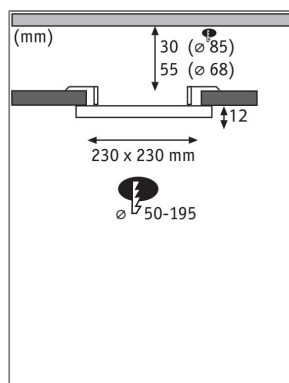

Produktname: VariFit LED Einbaupanel Smart Home Zigbee 3.0 Areo IP44 eckig 230x230mm 16W 1400lm Tunable White Schwarz dimmbar

Artikelnummer: 79967

EAN-Nummer: 4000870799673

Hersteller: Paulmann

Beschreibungstext:

Das eckige Einbaupanel Areo mit einer Größe von 230x230mm und einer Leistung von 16W in Schwarz sorgt für flächiges, blendfreies Licht. Dank flexibler VariFit-Technik lassen sich die Klemmfedern für den Einbau stufenlos zwischen 50 und 195 mm einstellen. Damit kann das Panel sowohl in bereits vorhandene Bohrlöcher als auch in neue eingebaut werden. Über die Tunable White Funktion lässt sich die Lichtfarbe nach Bedarf einstellen: von tageslichtweißem Arbeitslicht bis hin zu warmweißer Entspannungsbeleuchtung. Die Lampe ist Zigbee 3.0 kompatibel. Zigbee 3.0 ist ein Funkübertragungsprotokoll, das Geräte verschiedener Hersteller miteinander vernetzt. Dadurch ist eine zentrale Steuerung der Beleuchtung möglich, in die beispielsweise auch Rollläden, Heizungen und Alarmanlagen integriert werden können. Bei einem Bohrlochdurchmesser von 85 mm wird eine Hohlraumtiefe von 30 mm benötigt und bei einem Durchmesser von 68 mm eine Tiefe von 55 mm.

Lichttechnische Daten

Leuchtenlichtstrom: 1.400 lm

Lichtausbeute: 77,778 lm/W

Farbwiedergabe (CRI): > 80

Leuchtmittel: incl. 1x16 W

Elektrische Daten

Systemleistung: 18 W

Eingangsspannung: 230 V

Dimmbarkeit: dimmbar

Schutzklasse: Schutzklasse II

Mechanische Daten

Montageort: Decke

Montageart: Einbau

Abmessungen: H: 12 x B: 230 x T: 230 mm

Einbauöffnung: 50 mm

Einbautiefe: 45 mm

Material: Kunststoff

Farbe: Schwarz

Schutzart: IP44 Deckenmontage

Gewicht: 0,572 kg