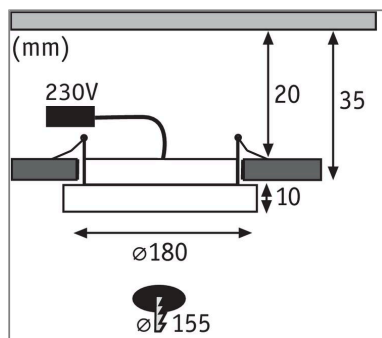

Produktname: LED Einbaupanel Areo IP44 rund 180mm 11W 770lm 3000K Weiß matt dimmbar
Artikelnummer: 92933
EAN-Nummer: 4000870929339
Hersteller: Paulmann

**Beschreibungstext:**

Das runde LED Einbaupanel Areo mit einem Durchmesser von 18 Zentimetern und einer Leistung von 12 Watt zeichnet sich durch seinen besonders schmalen Rand und die Dimmfunktion aus. Das matte weiße Kunststoffgehäuse ist durch sein geringes Gewicht besonders montagefreundlich und pflegeleicht.

Lichttechnische Daten

Leuchtenlichtstrom: 770 lm

Lichtausbeute: 59,231 lm/W

Leuchtmittel: incl. 1x11 W

Elektrische Daten

Systemleistung: 13 W

Eingangsspannung: 230 V

Dimmbarkeit: dimmbar

Schutzklasse: Schutzklasse II

Mechanische Daten

Montageort: Decke

Abmessungen: H: 10 mm

Einbauöffnung: 155 mm

Einbautiefe: 35 mm

Material: Kunststoff

Farbe: Weiß matt

Schutzart: IP44 Deckenmontage

Gewicht: 0,311 kg