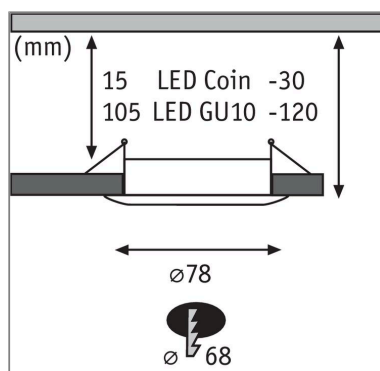

**Produktname:** Einbauleuchte Choose Basisset starr IP44 rund 78mm max. 3x10W 230V dimmbar Eisen gebürstet

**Artikelnummer:** 92479

**EAN-Nummer:** 4000870924792

**Hersteller:** Paulmann

#### Mechanische Daten

**Montageort:** Decke

**Montageart:** Einbau

**Einbauöffnung:** 68 mm

**Einbautiefe:** 30 mm

**Material:** Aluminium

**Farbe:** Eisen gebürstet

**Schutzart:** IP44