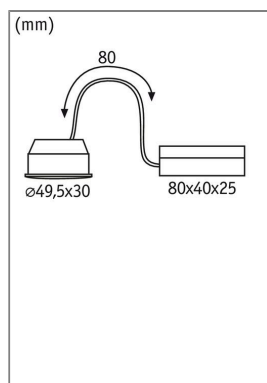

**Produktname:** LED Modul Einbauleuchte Nova Plus Coin LED Reflector rund 50mm Coin 6,3W 430lm 230V dimmbar 2700K Satin

**Artikelnummer:** 92471

**EAN-Nummer:** 4000870924716

**Hersteller:** Paulmann

#### **Beschreibungstext:**

Die innovativen Nova Plus Reflector Coins mit warmweißem Licht können auch in Kombination mit bestehenden Lichtinstallationen verwendet werden. Wenn bereits Einbaustrahler mit einem Durchmesser von 51mm installiert sind, ist der Umstieg auf die sparsamen LED-Module ganz einfach. Das alte Leuchtmittel wird entfernt, der Slim Coin mithilfe der Schnellklemmen werkzeuglos angeschlossen, eingesetzt und fertig!

#### **Lichttechnische Daten**

**Leuchtenlichtstrom:** 430 lm

**Lichtausbeute:** 61,429 lm/W

**Farbwiedergabe (CRI):** > 80

**Ausstrahlwinkel:** 38 °

**Leuchtmittel:** incl. 1x6,3 W

#### **Mechanische Daten**

**Montageort:** Decke

**Montageart:** Einbau

**Abmessungen:** H: 30 mm

**Material:** Kunststoff

**Farbe:** Satin

**Gewicht:** 0,122 kg