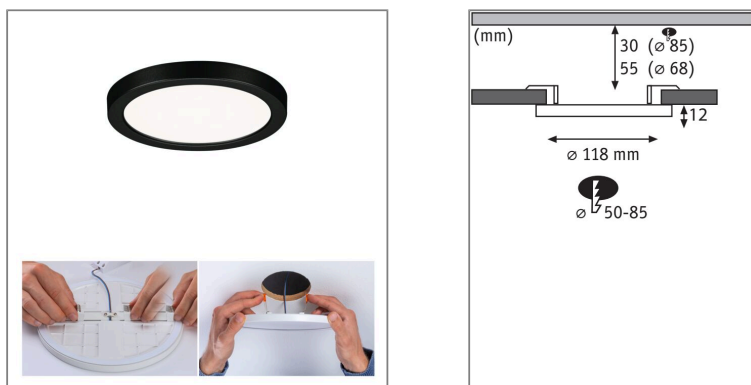

Produktname: VariFit LED Einbaupanel Areo IP44 rund 118mm 6,5W 550lm 4000K Schwarz
Artikelnummer: 79962
EAN-Nummer: 4000870799628
Hersteller: Paulmann

**Beschreibungstext:**

Mit einer Leistung von 6,5W eignet sich das runde LED Einbaupanel Areo VariFit in Schwarz und 118mm ideal für die Grundbeleuchtung von Wohn- und Schlafräumen oder Küchen. Das neutralweiße Licht des Panels schafft eine gleichmäßige und flächige Raumausleuchtung. Dank flexibler VariFit-Technik lassen sich die Klemmfedern für den Einbau stufenlos zwischen 50 und 85 mm einstellen. Damit kann das Panel sowohl in bereits vorhandene Bohrlöcher als auch in neue eingebaut werden.

Lichttechnische Daten

Leuchtenlichtstrom: 550 lm
Lichtausbeute: 68,75 lm/W
Farbwiedergabe (CRI): > 80
Leuchtmittel: incl. 1x6,5 W

Elektrische Daten

Systemleistung: 8 W
Eingangsspannung: 230 V
Schutzklasse: Schutzklasse II

Mechanische Daten

Montageort: Decke
Montageart: Einbau
Abmessungen: H: 12 mm
Einbauöffnung: 50 mm
Einbautiefe: 45 mm
Material: Kunststoff
Farbe: Schwarz
Schutzart: IP44 Deckenmontage
Gewicht: 0,199 kg