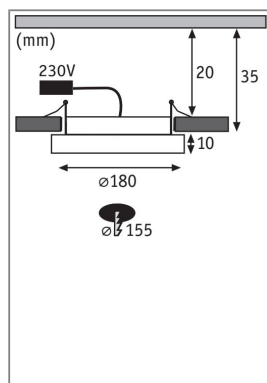

Produktname: LED Einbaupanel Areo IP44 rund 180mm 11W 770lm 3000K Nickel matt dimmbar
Artikelnummer: 92935
EAN-Nummer: 4000870929353
Hersteller: Paulmann

**Beschreibungstext:**

Das runde LED Einbaupanel Areo mit einem Durchmesser von 18 Zentimetern und einer Leistung von 12 Watt zeichnet sich durch seinen besonders schmalen Rand und die Dimmfunktion aus. Das matte nickelfarbene Kunststoffgehäuse ist durch sein geringes Gewicht besonders montagefreundlich und pflegeleicht.

Lichttechnische Daten

Leuchtenlichtstrom: 770 lm
Lichtausbeute: 59,231 lm/W
Leuchtmittel: incl. 1x11 W

Elektrische Daten

Systemleistung: 13 W
Eingangsspannung: 230 V
Dimmbarkeit: dimmbar
Schutzklasse: Schutzklasse II

Mechanische Daten

Montageort: Decke
Abmessungen: H: 10 mm
Einbauöffnung: 155 mm
Einbautiefe: 35 mm
Material: Kunststoff
Farbe: Nickel matt
Schutzart: IP44 Deckenmontage
Gewicht: 0,307 kg