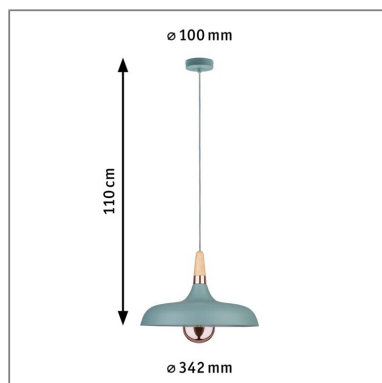

**Produktname:** Neordic Pendelleuchte Juna E27 max. 20W Softgrün & Kupfer & Holz dimmbar Metall & Holz

**Artikelnummer:** 79655

**EAN-Nummer:** 4000870796559

**Hersteller:** Paulmann

**Beschreibungstext:**

**Lichttechnische Daten**

**Elektrische Daten**

**Eingangsspannung:** 230 V

**Dimmbarkeit:** dimmbar

**Schutzklasse:** Schutzklasse II

**Mechanische Daten**

**Montageort:** Decke

**Material:** Metall & Holz