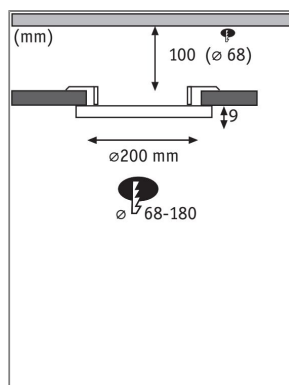

Produktname: VariFit LED Einbaupanel Smart Home Zigbee 3.0 Veluna Edge IP44 rund 200mm 18W 1400lm Tunable White Weiß dimmbar

Artikelnummer: 79957

EAN-Nummer: 4000870799574

Hersteller: Paulmann

Beschreibungstext:

Das runde Einbaupanel Veluna VariFit Edge überzeugt mit einem modernen, rahmenlosen Design. Das Panel mit einem Durchmesser von 200mm sorgt für eine hohe, gleichmäßige Lichtausbeute. Dank flexibler VariFit-Technik lassen sich die Klemmfedern für den Einbau stufenlos zwischen 68 und 180 mm einstellen. Damit kann das Panel sowohl in bereits vorhandene als auch in neue Bohrlöcher eingebaut werden. Bei einem Bohrlochdurchmesser von 68 mm wird eine Hohlraumtiefe von 30 mm benötigt. Die satinierte Kunststoffabdeckung schafft eine feine Lichtstreuung. Mit der Tunable White Weißlichtsteuerung lässt sich die Lichtfarbe der Leuchte individuell und stufenlos einstellen - von tageslichtweißem Arbeitslicht bis hin zu warmweißer Entspannungsbeleuchtung ist alles möglich. Die Leuchte ist Zigbee 3.0 kompatibel. Zigbee 3.0 ist ein Funkübertragungsprotokoll, das Geräte verschiedener Hersteller miteinander vernetzt.

Lichttechnische Daten

Leuchtenlichtstrom: 1.400 lm

Lichtausbeute: 70 lm/W

Farbwiedergabe (CRI): > 80

Leuchtmittel: incl. 1x18 W

Elektrische Daten

Systemleistung: 20 W

Eingangsspannung: 230 V

Dimmbarkeit: dimmbar

Schutzklasse: Schutzklasse II

Mechanische Daten

Montageort: Decke

Montageart: Einbau

Abmessungen: H: 9 mm

Material: Kunststoff

Farbe: Weiß