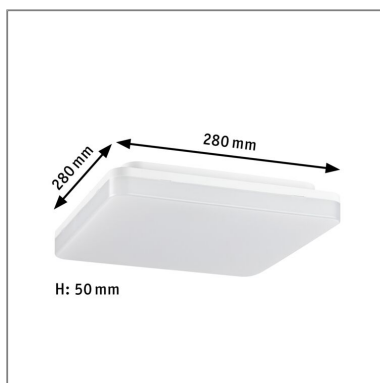

Produktname: LED Panel Cela IP44 eckig 280x280mm 15,5W 1650lm White Switch Weiß matt
Artikelnummer: 79839
EAN-Nummer: 4000870798393
Hersteller: Paulmann

Beschreibungstext:

Auf der Suche nach dem perfekten Licht fürs Badezimmer? Das LED-Panel Cela bietet alles, was es dafür braucht. Es ist spritzwassergeschützt, dezent und spendet angenehm flächiges Licht. Die Lichtfarbe lässt sich durch mehrfaches Betätigen des Wandschalters in drei Stufen einstellen.

Schutzklasse: Schutzklasse II

Mechanische Daten

Montageort: Decke

Montageart: Aufbau

Abmessungen: H: 50 x B: 280 x T: 280 mm

Material: Kunststoff

Farbe: Weiß matt

Schutzart: IP44