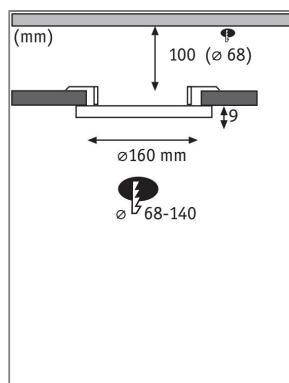

**Produktname:** VariFit LED Einbaupanel Smart Home Zigbee 3.0 Veluna Edge IP44 rund 160mm 15,5W 1000lm Tunable White Weiß dimmbar

**Artikelnummer:** 79956

**EAN-Nummer:** 4000870799567

**Hersteller:** Paulmann

#### Beschreibungstext:

Das runde Einbaupanel Veluna VariFit Edge überzeugt mit einem modernen, rahmenlosen Design. Das Panel mit einem Durchmesser von 160mm sorgt für eine hohe, gleichmäßige Lichtausbeute. Dank flexibler VariFit-Technik lassen sich die Klemmfedern für den Einbau stufenlos zwischen 68 und 140 mm einstellen. Damit kann das Panel sowohl in bereits vorhandene als auch in neue Bohrlöcher eingebaut werden. Bei einem Bohrlochdurchmesser von 68 mm wird eine Hohlraumtiefe von 100 mm benötigt. Die satinierte Kunststoffabdeckung schafft eine feine Lichtstreuung. Mit der Tunable White Weißlichtsteuerung lässt sich die Lichtfarbe der Leuchte individuell und stufenlos einstellen - von tageslichtweißem Arbeitslicht bis hin zu warmweißer Entspannungsbeleuchtung ist alles möglich. Die Leuchte ist Zigbee 3.0 kompatibel. Zigbee 3.0 ist ein Funkübertragungsprotokoll, das Geräte verschiedener Hersteller miteinander vernetzt.

#### Lichttechnische Daten

**Leuchtenlichtstrom:** 1.000 lm

**Lichtausbeute:** 55,556 lm/W

**Farbwiedergabe (CRI):** > 80

**Leuchtmittel:** incl. 1x15,5 W

#### Mechanische Daten

**Montageort:** Decke

**Montageart:** Einbau

**Abmessungen:** H: 9 mm

**Material:** Kunststoff

**Farbe:** Weiß

**Schutzart:** IP44 Deckenmontage

**Gewicht:** 0,316 kg