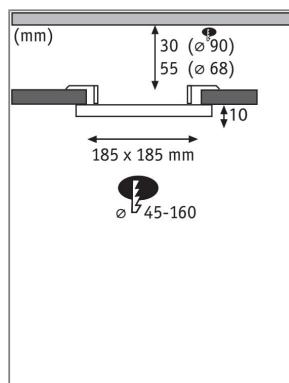

Produktname: VariFit LED Einbaupanel Veluna IP44 rund 185mm 17W 1400lm 3000K Satin
Artikelnummer: 92389
EAN-Nummer: 4000870923894
Hersteller: Paulmann

Beschreibungstext:

Das rahmenlose Veluna Panel mit einer Leistung von 17 Watt sorgt für flächiges warmweißes Licht. Dank flexibler VariFit-Technik lassen sich die Klemmfedern für den Einbau stufenlos zwischen 45 und 160 mm einstellen. Damit kann das Panel sowohl in bereits vorhandene Bohrlöcher als auch in neue mit Standard Bohrkronen eingebaut werden. Bei einem Bohrl Lochdurchmesser von 90 mm wird eine Hohlraumtiefe von 30 mm benötigt und bei einem Durchmesser von 68 mm eine Tiefe von 55 mm.

Lichttechnische Daten

Leuchtenlichtstrom: 1.400 lm
Lichtausbeute: 73,684 lm/W
Farbwiedergabe (CRI): > 80
Leuchtmittel: incl. 1x17 W

Elektrische Daten

Systemleistung: 19 W
Eingangsspannung: 230 V
Schutzklasse: Schutzklasse II

Mechanische Daten

Montageort: Decke & Wand
Montageart: Einbau
Abmessungen: H: 10"31 mm
Einbauöffnung: 45-160 mm
Material: Kunststoff
Farbe: Satin
Schutzart: IP44 Deckenmontage
Gewicht: 0,322 kg