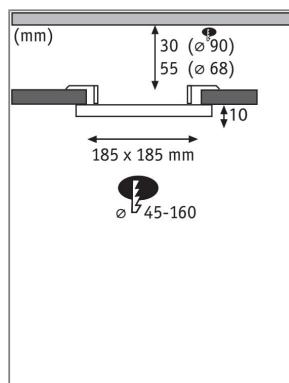

Produktname: VariFit LED Einbaupanel Veluna IP44 rund 185mm 17,5W 1500lm 4000K Satin
Artikelnummer: 92392
EAN-Nummer: 4000870923924
Hersteller: Paulmann

Beschreibungstext:

Das rahmenlose Veluna Panel mit einer Leistung von 17,5 Watt sorgt für flächiges neutralweißes Licht. Dank flexibler VariFit-Technik lassen sich die Klemmfedern für den Einbau stufenlos zwischen 45 und 160 mm einstellen. Damit kann das Panel sowohl in bereits vorhandene Bohrlöcher als auch in neue mit Standard Bohrkronen eingebaut werden. Bei einem Bohrl Lochdurchmesser von 90 mm wird eine Hohlraumtiefe von 30 mm benötigt und bei einem Durchmesser von 68 mm eine Tiefe von 55 mm.

Lichttechnische Daten

Leuchtenlichtstrom: 1.500 lm

Lichtausbeute: 75 lm/W

Farbwiedergabe (CRI): > 80

Leuchtmittel: incl. 1x17,5 W

Elektrische Daten

Systemleistung: 20 W

Eingangsspannung: 230 V

Schutzklasse: Schutzklasse II

Mechanische Daten

Montageort: Decke & Wand

Montageart: Einbau

Abmessungen: H: 10"31 mm

Einbauöffnung: 45-160 mm

Material: Kunststoff

Farbe: Satin

Schutzart: IP44 Deckenmontage

Gewicht: 0,313 kg