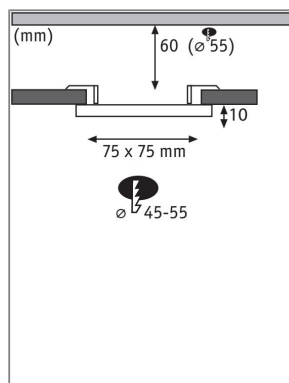

Produktname: VariFit LED Einbaupanel Veluna IP44 eckig 75x75mm 4,5W 360lm 3000K Satin
Artikelnummer: 92393
EAN-Nummer: 4000870923931
Hersteller: Paulmann

Beschreibungstext:

Das rahmenlose Veluna Panel mit einer Leistung von 4,5 Watt sorgt für flächiges warmweißes Licht. Dank flexibler VariFit-Technik lassen sich die Klemmfedern für den Einbau stufenlos zwischen 45 und 55 mm einstellen. Damit kann das Panel sowohl in bereits vorhandene Bohrlöcher als auch in neue eingebaut werden. Bei einem Bohrlochdurchmesser von 55 mm wird eine Hohlraumtiefe von 60 mm benötigt.

Lichttechnische Daten

Leuchtenlichtstrom: 360 lm
Lichtausbeute: 60 lm/W
Farbwiedergabe (CRI): > 80
Leuchtmittel: incl. 1x4,5 W

Elektrische Daten

Systemleistung: 6 W
Eingangsspannung: 230 V
Schutzklasse: Schutzklasse II

Mechanische Daten

Montageort: Decke & Wand
Montageart: Einbau
Abmessungen: H: 10"31 x B: 75 x T: 75 mm
Einbauöffnung: 45-55 mm
Material: Kunststoff
Farbe: Satin
Schutzart: IP44 Deckenmontage
Gewicht: 0,109 kg