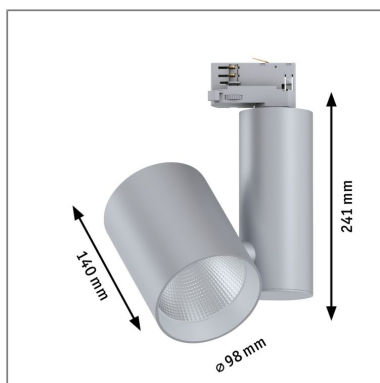

Produktname: ProRail3 LED Schienenspot Zeuz 60° 2860lm 33W 4000K dimmbar 230V Silber
Artikelnummer: 91349
EAN-Nummer: 4000870913499
Hersteller: Paulmann

Beschreibungstext:

Der neutralweiße, dimmbare Spot Zeuz in der Farbe Silber mit einer Präzisionslinse hat einen Ausstrahlwinkel von 60°. Mit ihm lässt sich das Licht dorthin bringen, wo es benötigt wird. Der 33 Watt starke Spot ist vielseitig einsetzbar und setzt gekonnt jeden Anwendungsbereich in Szene. Der Strahler mit einem Ausstrahlwinkel von 60° eignet sich besonders gut, um Schilder oder Infotafeln im Gebäude anzustrahlen. Das vielseitige ProRail3 Schienensystem bietet eine flexible und individuelle Beleuchtung für z. B. Verkaufsräume, Arztpraxen oder Gastronomien. Mit nur einem Stromauslass lassen sich auch verwinkelte Räume lichtstark ausleuchten.

Lichttechnische Daten

Leuchtenlichtstrom: 2.860 lm
Lichtausbeute: 78,356 lm/W
Farbwiedergabe (CRI): > 90
Ausstrahlwinkel: 60 °
Leuchtmittel: incl. 1x33 W

Elektrische Daten

Systemleistung: 36,5 W
Eingangsspannung: 230 V
Dimmbarkeit: dimmbar
Schutzklasse: Schutzklasse I

Mechanische Daten

Montageort: Decke
Montageart: Schiene
Abmessungen: H: 241 x B: 176 x T: 98 mm
Material: Metall & Kunststoff
Farbe: Silber
Gewicht: 1,31 kg