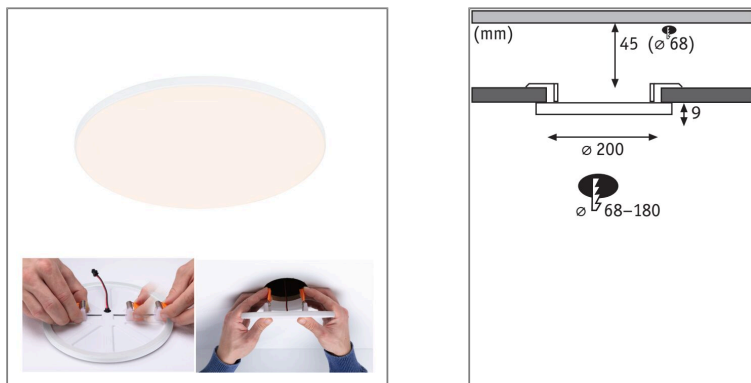

Produktname: VariFit LED Einbaupanel Veluna Edge IP44 rund 200mm 17W 1500lm 3000K Weiß dimmbar
Artikelnummer: 79946
EAN-Nummer: 4000870799468
Hersteller: Paulmann

Beschreibungstext:

Das dimmbare, runde Einbaupanel Veluna VariFit Edge überzeugt mit einem modernen, rahmenlosen Design im dezenten Weiß. Mit einem Durchmesser von 200 mm und einer Farbtemperatur von 3000K sorgt das Panel für eine hohe, gleichmäßige Lichtausbeute. Dank flexibler VariFit-Technik lassen sich die Klemmfedern für den Einbau stufenlos zwischen 68 und 180 mm einstellen. Damit kann das Panel sowohl in bereits vorhandene als auch in neue Bohrlöcher eingebaut werden. Bei einem Bohrlochdurchmesser von 68 mm wird eine Hohlraumtiefe von 45 mm benötigt. Die satinierte Kunststoffabdeckung schafft eine feine Lichtstreuung und strahlendes, gemütliches Licht im Warmweiß, welches dank der Dimm-Funktion individuell einstellbar ist.

Lichttechnische Daten

Leuchtenlichtstrom: 1.500 lm
Lichtausbeute: 78,947 lm/W
Farbwiedergabe (CRI): > 80
Leuchtmittel: incl. 1x17 W

Elektrische Daten

Systemleistung: 19 W
Eingangsspannung: 230 V
Dimmbarkeit: dimmbar
Schutzklasse: Schutzklasse II

Mechanische Daten

Montageort: Decke & Wand
Montageart: Einbau
Abmessungen: H: 9 mm
Einbauöffnung: 68 mm
Material: Kunststoff
Farbe: Weiß
Schutzart: IP44 Deckenmontage
Gewicht: 0,351 kg