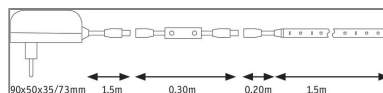

Produktname: SimpLED Power LED Strip Neutralweiß inkl. Dimm/Switch Komplettsset 1,5m beschichtet 17W 1060lm/m 4000K 24VA

Artikelnummer: 78958

EAN-Nummer: 4000870789582

Hersteller: Paulmann

Beschreibungstext:

Der SimpLED Power Strip 1,5 m in Neutralweiß ist mit 1100lm/m so leistungsstark, dass er sogar zur Raumausleuchtung ohne weitere Lichtquellen genutzt werden kann. Geliefert wird er im steckerfertigen Set inklusive Schnurdimmer. Einfach auf die gewünschte Länge zuschneiden, aufkleben und in die Steckdose stecken: so einfach können stimmungsvolle Lichtakzente an Möbeln oder in Profilen gesetzt werden. Das flexible Material passt sich an verschiedenste Untergründe an. Schutz vor Staub und Spritzwasser bietet die Beschichtung, sodass der Einsatz an Spüle und Waschbecken problemlos möglich ist.

Lichttechnische Daten

Leuchtenlichtstrom: 1.590 lm

Lichtausbeute: 0 lm/W

Farbwiedergabe (CRI): > 80

Leuchtmittel: incl. 1x17 W

Mechanische Daten

Abmessungen: H: 3 T: 10 mm

Material: Kunststoff

Farbe: Weiß

Gewicht: 0,174 kg

Elektrische Daten

Systemleistung: 21 W

Eingangsspannung: 230/24 V

Dimmbarkeit: dimmbar

Schutzklasse: Schutzklasse II