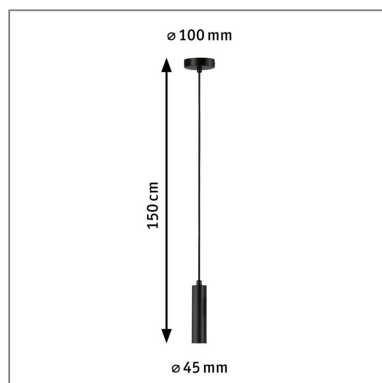

**Produktname:** Neordic Pendelleuchte Kine E27 max. 60W Schwarz dimmbar Metall  
**Artikelnummer:** 79757  
**EAN-Nummer:** 4000870797570  
**Hersteller:** Paulmann

## Mechanische Daten

**Material:** Metall  
**Farbe:** Schwarz  
**Schutzart:** IP20  
**Gewicht:** 0,4 kg