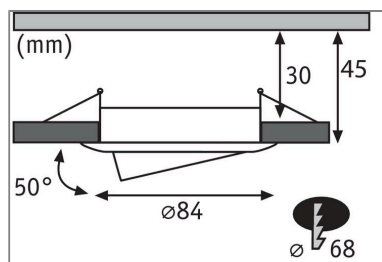

Beschreibungstext:

Der Nova Plus Einbaustrahler aus Alu in Eisen gebürstet, bieten Ihnen gutes Licht, stimmiges Design und hohe Energieeffizienz. Der Einbaustrahler eignet sich sowohl für Neuinstallationen als auch für den Austausch bestehender Installationen. Dank 230V-Direktanschluss, können Sie die Leuchte ganz einfach uneingeschränkt miteinander verketteten und benötigen keinen Trafo. Die stufenlose Dimmfunktion ermöglicht eine individuelle Anpassung der Helligkeit an Ihre Stimmung und sorgt für helles Arbeitslicht und gemütliche Wohlfühlbeleuchtung in einem. Die Leuchte ist Zigbee 3.0 kompatibel. Zigbee 3.0 ist ein Funkübertragungsprotokoll, das Geräte verschiedener Hersteller miteinander vernetzt. Dadurch ist eine zentrale Steuerung der Beleuchtung möglich, in die beispielsweise auch Rollläden, Heizungen und Alarmanlagen integriert werden können. Sie wählen zwischen der Bedienung über ein Gateway gleichen Standards anderer Hersteller oder einen Smart Home Zigbee 3.0 Handsender. Einzelne Komponenten lassen sich gezielt ansprechen oder in Gruppen als Lichtszenen schalten.

Lichttechnische Daten

Leuchtenlichtstrom: 470 lm

Farbwiedergabe (CRI): > 85

Ausstrahlwinkel: 100 °

Leuchtmittel: incl. 1x6 W

Elektrische Daten

Eingangsspannung: 230 V

Dimmbarkeit: dimmbar

Schutzklasse: Schutzklasse II

Mechanische Daten

Montageort: Decke

Montageart: Einbau

Einbauöffnung: 68 mm

Einbautiefe: 45 mm

Schwenkbereich: 50 °

Material: Alu Zink

Farbe: Eisen gebürstet

Schutzart: IP23 Deckenmontage

Gewicht: 0,238 kg