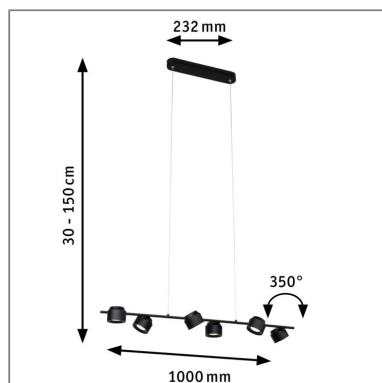

Produktname: LED Pendelleuchte 3-Step-Dim Puric Pane 2700K 6x350lm 6x4,5W Schwarz dimmbar

Artikelnummer: 79773

EAN-Nummer: 4000870797730

Hersteller: Paulmann

Beschreibungstext:

Die 6-flammige Pendelleuchte Puric Pane in Schwarz überzeugt mit ihrem modernen, reduzierten Design. Dank der besonderen Facetten-Linse ist die Leuchte besonders effizient. Einen Großteil, des auf dem LED-Chip entstehenden Lichts wird nach vorne herausgelenkt. Die individuellen, ausrichtbaren Spotköpfe und die verstellbare Pendelhöhe ermöglichen eine flexible Lichtgestaltung. Die Pendelleuchte sorgt für faszinierende Lichteffekte und ist ein optisches Highlight in jedem Raum. Per Wandschalter lässt sich die Leuchte in 3 Stufen dimmen, dies ermöglicht eine vielfältige Licht-Gestaltung.

Lichttechnische Daten

Leuchtenlichtstrom: 350 lm

Lichtausbeute: 12,5 lm/W

Farbwiedergabe (CRI): > 80

Ausstrahlwinkel: 55 °

Leuchtmittel: incl. 6x4,5 W

Mechanische Daten

Montageort: Decke

Abmessungen: H: 1.500 x B: 1.000 x T: 232 mm

Material: Metall

Farbe: Schwarz

Schutzart: IP20

Gewicht: 2,549 kg

Elektrische Daten

Systemleistung: 28 W

Eingangsspannung: 230 V