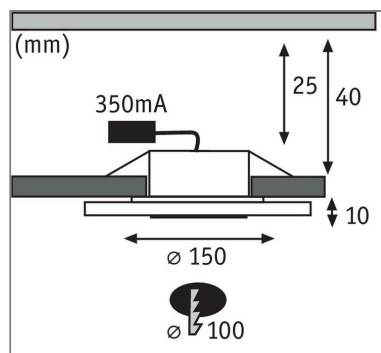

Produktname: Premium LED Einbauleuchte Whirl Baisset rund 150mm 3x6,9W 3x450lm 230V 3000K Alu gedreht & Satin

Artikelnummer: 92543

EAN-Nummer: 4000870925430

Hersteller: Paulmann

Beschreibungstext:

Edles Material – hochwertige Verarbeitung. Die dekorativen LED Einbauleuchten der Premium Line bieten das effiziente und dabei wohnlich warmweiße LED- Licht und erfüllen selbst höchste Ansprüche an Materialqualität und Design.

Lichttechnische Daten

Leuchtenlichtstrom: 450 lm

Lichtausbeute: 18,75 lm/W

Ausstrahlwinkel: 113 °

Leuchtmittel: incl. 3x6,9 W

Elektrische Daten

Systemleistung: 24 W

Eingangsspannung: 230 V

Schutzklasse: Schutzklasse II

Mechanische Daten

Montageort: Decke

Montageart: Einbau

Abmessungen: H: 10 mm

Einbauöffnung: 100 mm

Einbautiefe: 40 mm

Material: Aluminium & Acryl

Farbe: Alu gedreht & Satin

Schutzart: IP23 Deckenmontage

Gewicht: 0,766 kg