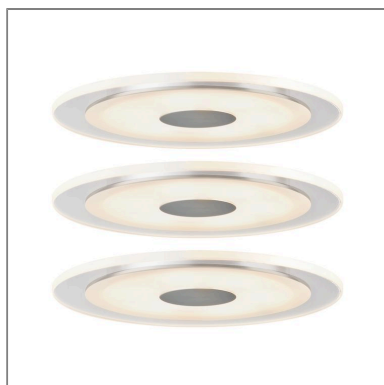

**Produktname:** Premium LED Einbauleuchte Whirl Baisset rund 150mm 3x6,9W 3x450lm 230V 3000K Alu gedreht & Satin

**Artikelnummer:** 92543

**EAN-Nummer:** 4000870925430

**Hersteller:** Paulmann

#### **Beschreibungstext:**

Edles Material – hochwertige Verarbeitung. Die dekorativen LED Einbauleuchten der Premium Line bieten das effiziente und dabei wohnlich warmweiße LED- Licht und erfüllen selbst höchste Ansprüche an Materialqualität und Design.

#### **Mechanische Daten**

**Montageort:** Decke

**Montageart:** Einbau

**Abmessungen:** H: 10 mm

**Einbauöffnung:** 100 mm

**Einbautiefe:** 40 mm

**Material:** Aluminium & Acryl

**Farbe:** Alu gedreht & Satin