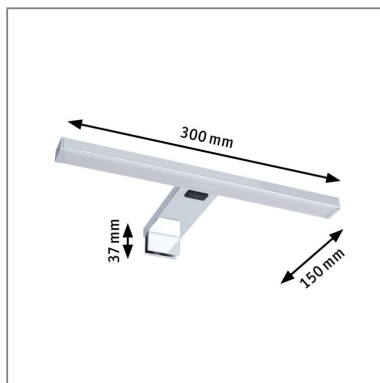

Produktname: LED Spiegelleuchte Selo IP44 Tunable White 400lm 230V 3,7W Chrom
Artikelnummer: 78950
EAN-Nummer: 4000870789506
Hersteller: Paulmann

**Beschreibungstext:**

Die Aufbau- und Spiegelklemmleuchte Selo ist durch Spritzwasserschutz für den Einsatz im Badezimmer oder Feuchtraum geeignet. Dank der Tunable White Funktion lässt sich die Lichtfarbe per Touch-Schalter an der Leuchte je nach Tageszeit und Bedürfnis einstellen: Tageslichtweiß – Wake up! Neutralweiß – Make up! Warmweiß – Relax! Durch Spritzwasserschutz für den Einsatz im Badezimmer oder Feuchtraum geeignet.

Lichttechnische Daten

Leuchtenlichtstrom: 400 lm

Lichtausbeute: 80 lm/W

Farbwiedergabe (CRI): > 80

Leuchtmittel: incl. 1x3,7 W

Elektrische Daten

Systemleistung: 5 W

Eingangsspannung: 230 V

Schutzklasse: Schutzklasse II

Mechanische Daten

Montageort: Wand

Montageart: Aufbau

Abmessungen: H: 37 x B: 300 x T: 150 mm

Material: Aluminium & Acryl

Farbe: Chrom

Schutzart: IP44