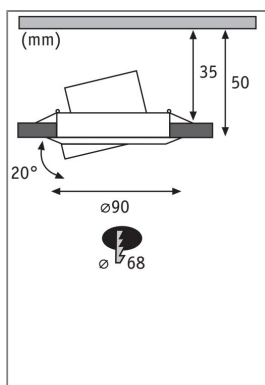

Beschreibungstext:

Die smarten Einbaustrahler Base in Eisen gebürstet mit 3x4,9W, sind robuste und anwenderfreundliche Spots aus Metall, die sich sowohl für Neuinstallationen als auch für den Austausch bestehender Installationen eignen. Im Lieferumfang sind austauschbare LED Leuchtmittel mit RGBW-Zigbee 3.0-Steuerung enthalten. So lassen sich die Leuchten per App, Fernbedienung oder Sprachbefehl einzeln oder gemeinsam steuern: Ob gemütlich gedimmtes Warmweiß, sachlich helles Tageslichtweiß oder bunte Farbverläufe - die Kombination aus den Tunable White, RGB und Dimmfunktion bietet unzählige Möglichkeiten. Dank 230V-Direktanschluss, lassen sich die Leuchten ganz einfach uneingeschränkt miteinander verketteten.

Lichttechnische Daten

Leuchtenlichtstrom: 420 lm

Farbwiedergabe (CRI): > 80

Ausstrahlwinkel: 110 °

Leuchtmittel: incl. 3x4,9 W

Elektrische Daten

Systemleistung: 14,7 W

Eingangsspannung: 230 V

Dimmbarkeit: dimmbar

Schutzklasse: Schutzklasse II

Mechanische Daten

Montageort: Decke

Montageart: Einbau

Einbauöffnung: 68 mm

Einbautiefe: 50 mm

Schwenkbereich: 20 °

Material: Metall

Farbe: Eisen gebürstet

Schutzart: IP20

Gewicht: 0,365 kg