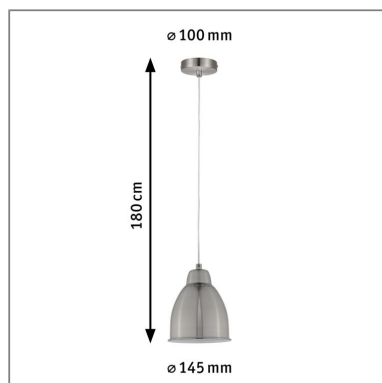

**Produktname:** Neordic Pendelleuchte Hilla E27 max. 40W Eisen gebürstet dimmbar Metall  
**Artikelnummer:** 79765  
**EAN-Nummer:** 4000870797655  
**Hersteller:** Paulmann

**Beschreibungstext:**

Das Pflanzenpendel Neordic Hilla in der Farbe Eisen gebürstet dient als Ergänzung für die Grow Green Pflanzenlampen. Das Pendel begünstigt in Kombination mit dem Pflanzenlicht das Wachstum von Pflanzen im Innenbereich. In dem schwenkbaren Lampenschirm wurden Lüftungsschlitze eingearbeitet, diese sorgen für eine optimale Belüftung des verwendeten Leuchtmittels. Mit ihrem dezenten Design passt sich die Pendelleuchte vielen Einrichtungsstilen an.

**Lichttechnische Daten****Elektrische Daten**

**Eingangsspannung:** 230 V  
**Dimmbarkeit:** dimmbar  
**Schutzklasse:** Schutzklasse I

**Mechanische Daten**

**Montageort:** Decke  
**Abmessungen:** H: 1.800 mm  
**Material:** Metall  
**Farbe:** Eisen gebürstet  
**Gewicht:** 0,506 kg