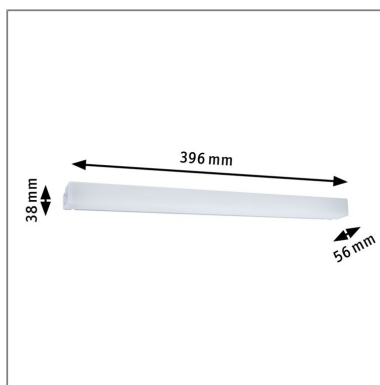

Produktname: LED Spiegelleuchte Luno IP44 White Switch 770lm 230V 8W Alu
Artikelnummer: 78949
EAN-Nummer: 4000870789490
Hersteller: Paulmann

Beschreibungstext:

Die Wand- und Spiegelleuchte Luno mit einer Leistung von 8 Watt ist durch Spritzwasserschutz für den Einsatz im Badezimmer oder Feuchtraum geeignet. Dank der WhiteSwitch-Funktion lässt sich die Lichtfarbe per Sensor an der Leuchte je nach Tageszeit und Bedürfnis einstellen: Tageslichtweiß – Wake up! Neutralweiß – Make up! Warmweiß – Relax! Durch Spritzwasserschutz für den Einsatz im Badezimmer oder Feuchtraum geeignet.

Lichttechnische Daten

Leuchtenlichtstrom: 770 lm
Lichtausbeute: 81,053 lm/W
Leuchtmittel: incl. 1x8 W

Elektrische Daten

Systemleistung: 9,5 W
Eingangsspannung: 230 V
Schutzklasse: Schutzklasse II

Mechanische Daten

Montageort: Decke & Wand
Montageart: Aufbau
Abmessungen: H: 56 x B: 596 x T: 38 mm
Material: Metall & Kunststoff
Farbe: Alu
Schutzart: IP44
Gewicht: 0,473 kg