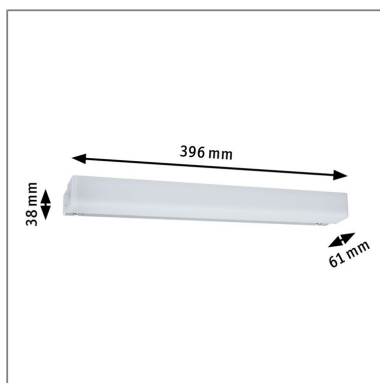

Produktname: LED Spiegelleuchte Luno IP44 White Switch 550lm 230V 6W Alu
Artikelnummer: 78948
EAN-Nummer: 4000870789483
Hersteller: Paulmann

**Beschreibungstext:**

Die Wand- und Spiegelleuchte Luno mit einer Leistung von 6 Watt ist durch Spritzwasserschutz für den Einsatz im Badezimmer oder Feuchtraum geeignet. Dank der WhiteSwitch-Funktion lässt sich die Lichtfarbe per Sensor an der Leuchte je nach Tageszeit und Bedürfnis einstellen: Tageslichtweiß – Wake up! Neutralweiß – Make up! Warmweiß – Relax! Durch Spritzwasserschutz für den Einsatz im Badezimmer oder Feuchtraum geeignet.

Lichttechnische Daten

Leuchtenlichtstrom: 550 lm

Lichtausbeute: 72,368 lm/W

Leuchtmittel: incl. 1x6 W

Elektrische Daten

Systemleistung: 7,6 W

Eingangsspannung: 230 V

Schutzklasse: Schutzklasse II

Mechanische Daten

Montageort: Decke & Wand

Montageart: Aufbau

Abmessungen: H: 61 x B: 396 x T: 38 mm

Material: Metall & Kunststoff

Farbe: Alu

Schutzart: IP44

Gewicht: 0,352 kg