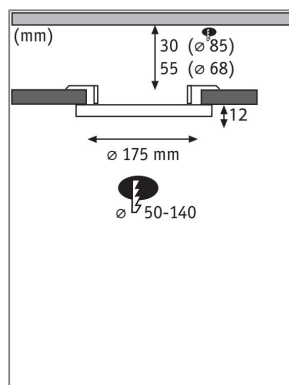

Produktname: VariFit LED Einbaupanel 3-Step-Dim Areo IP44 rund 175mm 13W 1300lm 3000K Schwarz dimmbar

Artikelnummer: 79964

EAN-Nummer: 4000870799642

Hersteller: Paulmann

Beschreibungstext:

Mit einer Leistung von 13W eignet sich das runde LED Einbaupanel Areo VariFit in Schwarz und 175mm ideal für die Grundbeleuchtung von Wohn- und Schlafräumen oder Küchen. Das warmweiße Licht des Panels schafft eine gleichmäßige und flächige Raumausleuchtung. Mit der integrierten 3-Step-Dim Funktion, kann es durch mehrmaliges Betätigen eines handelsüblichen Lichtschalters in drei Stufen gedimmt werden. Die Memory-Funktion merkt sich die zuletzt verwendete Stufe bis zum nächsten Einschalten. Dank flexibler VariFit-Technik lassen sich die Klemmfedern für den Einbau stufenlos zwischen 50 und 140 mm einstellen. Damit kann das Panel sowohl in bereits vorhandene Bohrlöcher als auch in neue eingebaut werden.

Lichttechnische Daten

Leuchtenlichtstrom: 1.300 lm

Lichtausbeute: 86,667 lm/W

Farbwiedergabe (CRI): > 80

Leuchtmittel: incl. 1x13 W

Elektrische Daten

Systemleistung: 15 W

Eingangsspannung: 230 V

Dimmbarkeit: dimmbar

Schutzklasse: Schutzklasse II

Mechanische Daten

Montageort: Decke

Montageart: Einbau

Abmessungen: H: 12 mm

Einbauöffnung: 50 mm

Einbautiefe: 45 mm

Material: Kunststoff

Farbe: Schwarz

Schutzart: IP44 Deckenmontage

Gewicht: 0,261 kg