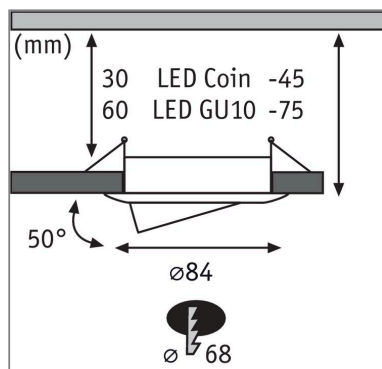

**Produktname:** Einbauleuchte Choose Basisset schwenkbar rund 84mm 50° max. 3x10W 230V dimmbar Chrom

**Artikelnummer:** 92488

**EAN-Nummer:** 4000870924884

**Hersteller:** Paulmann

#### Mechanische Daten

**Montageort:** Decke

**Montageart:** Einbau

**Einbauöffnung:** 68 mm

**Einbautiefe:** 30 mm

**Schwenkbereich:** 50 °

**Material:** Aluminium

**Farbe:** Chrom