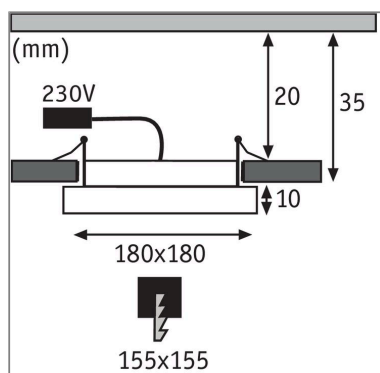

Produktname: LED Einbaupanel Areo IP44 eckig 180x180mm 11W 770lm 3000K Nickel matt dimmbar

Artikelnummer: 92939

EAN-Nummer: 4000870929391

Hersteller: Paulmann

Beschreibungstext:

Das eckige LED Einbaupanel Areo mit einer Kantenlänge von 18 Zentimetern und einer Leistung von 12 Watt zeichnet sich durch seinen besonders schmalen Rand und die Dimmfunktion aus. Das matte nickelfarbene Kunststoffgehäuse ist durch sein geringes Gewicht besonders montagefreundlich und pflegeleicht.

Lichttechnische Daten

Leuchtenlichtstrom: 770 lm

Lichtausbeute: 59,231 lm/W

Leuchtmittel: incl. 1x11 W

Elektrische Daten

Systemleistung: 13 W

Eingangsspannung: 230 V

Dimmbarkeit: dimmbar

Schutzklasse: Schutzklasse II

Mechanische Daten

Montageort: Decke

Abmessungen: H: 10 x B: 180 x T: 180 mm

Einbauöffnung: 155x155 mm

Einbautiefe: 35 mm

Material: Kunststoff

Farbe: Nickel matt

Schutzart: IP44 Deckenmontage

Gewicht: 0,37 kg