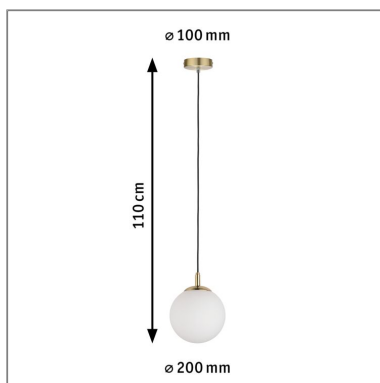

Produktname: Neordic Pendelleuchte Menja E27 max. 20W Weiß & Messing gebürstet dimmbar Glas & Metall

Artikelnummer: 79733

EAN-Nummer: 4000870797334

Hersteller: Paulmann

Beschreibungstext:

Trendiger Materialmix aus satiniertem Glas und gebürstetem Messing: die Pendelleuchte Menja steht für wohnliches Licht im Jungle Look. Setzen Sie spielend leicht Lichtakzente in allen Räumen. Durch Kombination mit anderen Serien schaffen Sie ein individuelles Wohnambiente.

Lichttechnische Daten

Elektrische Daten

Eingangsspannung: 230 V

Dimmbarkeit: dimmbar

Schutzklasse: Schutzklasse II

Mechanische Daten

Montageort: Decke

Material: Glas & Metall

Farbe: Weiß & Messing gebürstet

Schutzart: IP20

Gewicht: 0,781 kg