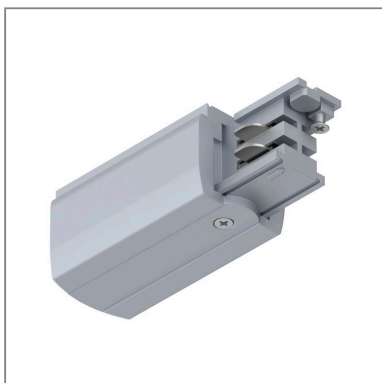

**Produktname:** ProRail3 Einspeisung Ende Rechts 99,5x35mm max. 3.680W Silber  
**Artikelnummer:** 91358  
**EAN-Nummer:** 4000870913581  
**Hersteller:** Paulmann

## **Beschreibungstext:**

Diese rechte 230V-Endeinspeisung in Silber wird direkt über dem Stromanschluss angebracht und fügt sich durch ihre Schienenform optisch perfekt in jede Lichtinstallation ein. Zusammen mit weiteren Komponenten lässt sich ein individuelles 3-Phasen-Schienensystem gestalten. Das vielseitige ProRail3 Schienensystem bietet eine flexible und individuelle Beleuchtung für z. B. Verkaufsräume, Arztpraxen oder Gastronomien. Mit nur einem Stromauslass lassen sich auch verwinkelte Räume lichtstark ausleuchten.

## **Mechanische Daten**

**Montageort:** Decke  
**Abmessungen:** H: 32,5 x B: 99,5 x T: 35 mm  
**Material:** Metall & Kunststoff  
**Farbe:** Silber  
**Gewicht:** 0,081 kg