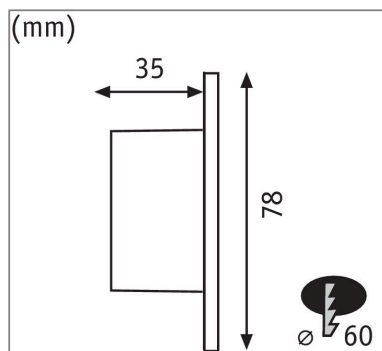

**Produktname:** LED Wandeinbauleuchte Wall rund 78mm 1,1W 65lm 230V 2700K Weiß  
**Artikelnummer:** 92924  
**EAN-Nummer:** 4000870929247  
**Hersteller:** Paulmann

**Beschreibungstext:**

Licht muss nicht immer von der Decke kommen. Dieser runde Strahler ist speziell konzipiert für den Wandeinbau, setzt attraktive Lichteffekte und erhöht die Sicherheit in Fluren oder auf Treppen. Bitte beachten Sie die maximale Montagehöhe von 50 Zentimetern.

**Lichttechnische Daten**

**Leuchtenlichtstrom:** 65 lm  
**Lichtausbeute:** 29,412 lm/W  
**Ausstrahlwinkel:** 67 °  
**Leuchtmittel:** incl. 1x1,1 W

**Elektrische Daten**

**Systemleistung:** 1,7 W  
**Eingangsspannung:** 230 V  
**Schutzklasse:** Schutzklasse II

**Mechanische Daten**

**Montageort:** Wand  
**Montageart:** Einbau  
**Einbauöffnung:** 60 mm  
**Einbautiefe:** 35 mm  
**Material:** Kunststoff  
**Farbe:** Weiß  
**Schutzart:** IP20  
**Gewicht:** 0,103 kg