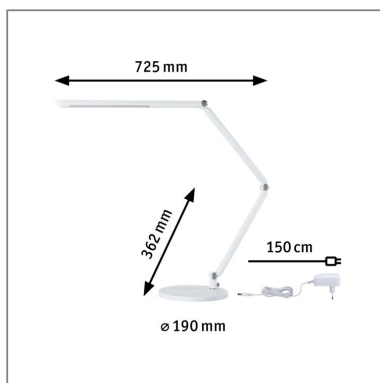

Produktname: LED Schreibtischleuchte 3-Step-Dim FlexBar White Switch 700lm 9,5W Weiß
Artikelnummer: 78911
EAN-Nummer: 4000870789117
Hersteller: Paulmann

Beschreibungstext:

Die LED Schreibtischleuchte FlexBar in Weiß ist durch die drei Gelenke maximal beweglich und leuchtet einen großen Bereich aus. Die Lichtfarbe lässt sich mit der Tunable White-Funktion in drei Stufen einstellen und das Licht lässt sich mit dem Touchdimmer herunterdimmen.

Lichttechnische Daten

Leuchtenlichtstrom: 700 lm
Lichtausbeute: 56 lm/W
Farbwiedergabe (CRI): > 80
Leuchtmittel: incl. 1x9,5 W

Elektrische Daten

Systemleistung: 12,5 W
Eingangsspannung: 230 V
Dimmbarkeit: dimmbar
Schutzklasse: Schutzklasse II

Mechanische Daten

Montageort: Tisch
Montageart: Tischleuchte
Abmessungen: H: 362 x B: 725 x T: 190 mm
Material: Aluminium & Metall & Kunststoff
Farbe: Weiß
Schutzart: IP20
Gewicht: 2,277 kg