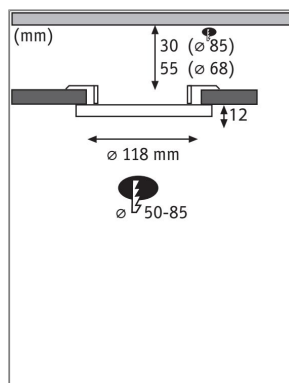

Produktname: VariFit LED Einbaupanel Areo IP44 rund 118mm 6,5W 550lm 3000K Schwarz
Artikelnummer: 79960
EAN-Nummer: 4000870799604
Hersteller: Paulmann

Beschreibungstext:

Mit einer Leistung von 6,5W eignet sich das runde LED Einbaupanel Areo VariFit in Schwarz und 118mm ideal für die Grundbeleuchtung von Wohn- und Schlafräumen oder Küchen. Das warmweiße Licht des Panels schafft eine gleichmäßige und flächige Raumausleuchtung. Dank flexibler VariFit-Technik lassen sich die Klemmfedern für den Einbau stufenlos zwischen 50 und 85 mm einstellen. Damit kann das Panel sowohl in bereits vorhandene Bohrlöcher als auch in neue eingebaut werden.

Lichttechnische Daten

Leuchtenlichtstrom: 550 lm
Lichtausbeute: 68,75 lm/W
Farbwiedergabe (CRI): > 80
Leuchtmittel: incl. 1x6,5 W

Elektrische Daten

Systemleistung: 8 W
Eingangsspannung: 230 V
Schutzklasse: Schutzklasse II

Mechanische Daten

Montageort: Decke
Montageart: Einbau
Abmessungen: H: 12 mm
Einbauöffnung: 50 mm
Einbautiefe: 45 mm
Material: Kunststoff
Farbe: Schwarz
Schutzart: IP44 Deckenmontage
Gewicht: 0,204 kg