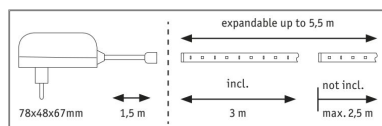

Produktname: MaxLED 250 LED Strip Warmweiß Basisset 3m 12W 300lm/m 2700K 24VA
Artikelnummer: 79852
EAN-Nummer: 4000870798522
Hersteller: Paulmann

**Beschreibungstext:**

Dieses MaxLED 250 Basisset enthält neben dem Streifen in der Länge von 3m auch ein passendes Vorschaltgerät. Es lässt sich nach Bedarf um eine Steuerungseinheit mit Fernbedienung erweitern. MaxLED 250 Strips sind mit 12 Watt so leistungsstark, dass sie problemlos zur Raumausleuchtung eingesetzt werden können. Besonders in Profilen sind sie echte Highlights. Warmweiße Strips sorgen für gemütliches und entspannendes Raum- und Nutzlicht.

Lichttechnische Daten

Leuchtenlichtstrom: 900 lm
Lichtausbeute: 64,286 lm/W
Farbwiedergabe (CRI): > 80
Leuchtmittel: incl. 1x12 W

Elektrische Daten

Systemleistung: 14 W
Eingangsspannung: 230/24 V
Dimmbarkeit: dimmbar
Schutzklasse: Schutzklasse II

Mechanische Daten

Montageort: sonstige
Montageart: Aufbau
Abmessungen: H: 3 x B: 3.010 x T: 12,5 mm
Material: Kunststoff
Farbe: Silber
Schutzart: IP20
Gewicht: 0,153 kg