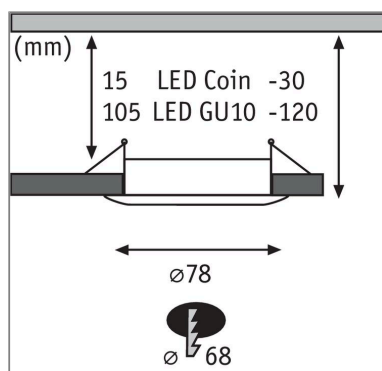

Produktname: Einbauleuchte Choose Basisset starr IP44 rund 78mm max. 3x10W 230V dimmbar Alu gedreht

Artikelnummer: 92484

EAN-Nummer: 4000870924846

Hersteller: Paulmann

Beschreibungstext:

Die starren Einbauringe in der Farbe Alu gedreht sind mit allen Leuchtmitteln aus der Choose-Serie kompatibel. Dank IP44 Spritzwasserschutz eignen sie sich auch für Feuchträume. Mit Choose lassen sich Wunsch einbauleuchten ganz einfach selbst kombinieren. Die Einbauleuchten sind endlos verkettbar, benötigen keinen Trafo und alle Leuchtmittel sind wechselbar.

Lichttechnische Daten

Elektrische Daten

Eingangsspannung: 230 V

Dimmbarkeit: dimmbar

Mechanische Daten

Montageort: Decke

Montageart: Einbau

Einbauöffnung: 68 mm

Einbautiefe: 30 mm

Material: Aluminium

Farbe: Alu gedreht

Schutzart: IP44

Gewicht: 0,194 kg