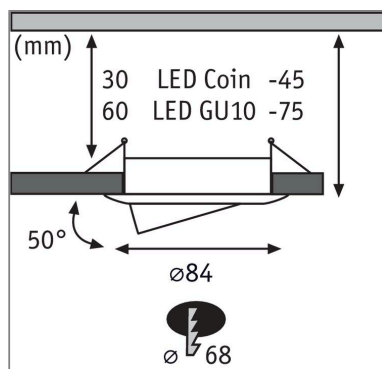

**Produktname:** Einbauleuchte Choose Basisset schwenkbar rund 84mm 50° max. 3x10W 230V dimmbar Schwarz matt

**Artikelnummer:** 92487

**EAN-Nummer:** 4000870924877

**Hersteller:** Paulmann

#### Mechanische Daten

**Montageort:** Decke

**Montageart:** Einbau

**Einbauöffnung:** 68 mm

**Einbautiefe:** 30 mm

**Schwenkbereich:** 50 °

**Material:** Aluminium

**Farbe:** Schwarz matt