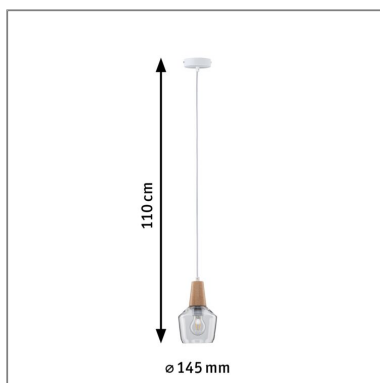

Produktname: Neordic Pendelleuchte Ylvie E27 max. 20W Holz & Klar dimmbar Holz & Glas

Artikelnummer: 79745

EAN-Nummer: 4000870797457

Hersteller: Paulmann

Beschreibungstext:

Natürliches und pflegeleichtes Echtholz gepaart mit modernem Glas: die Neordic Ylvie Pendelleuchten stehen für wohnliches Licht im nordischen Stil. Setzen Sie spielend leicht Lichtakzente in allen Räumen. Durch die Kombination mit anderen Neordic Serien schaffen Sie ein individuelles Wohnambiente.

Lichttechnische Daten

Elektrische Daten

Eingangsspannung: 230 V

Dimmbarkeit: dimmbar

Schutzklasse: Schutzklasse II

Mechanische Daten

Montageort: Decke

Material: Holz & Glas

Farbe: Holz & Klar

Gewicht: 1,2 kg