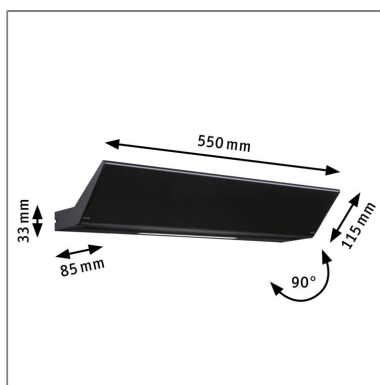

Produktname: LED Wandleuchte 3-Step-Dim Ranva 2700K 1.400lm / 210lm 230V 13 / 1x2W dimmbar Schwarz matt
Artikelnummer: 79505
EAN-Nummer: 4000870795057
Hersteller: Paulmann

Beschreibungstext:

Im Wohnzimmer für eine gemütliche und indirekte Zusatzbeleuchtung, im Eingangsbereich als Eyecatcher und atmosphärisches Zonenlicht oder im Wohnbereich, um Bilder anzustrahlen. Die dimmbare Wandaufbauleuchte Ranva in Schwarz matt mit einer Länge von 55 cm setzt mit ihren dekorativen Lichteffekten die Wand besonders in Szene. Dank des modernen Designs passt die Leuchte zu den verschiedensten Einrichtungsstilen. Der Lichteffekt nach oben kann individuell durch Schwenken der Blende eingestellt werden, dabei strahlt ein dekoratives Zusatzlicht nach unten. Über einen Touch-Schalter seitlich an der Leuchte lässt sie sich an- und ausschaltet sowie in 3 Stufen dimmen. Eine integrierte Memory-Funktion speichert die zuletzt eingestellte Lichtfarbe. Das Licht strahlt dank strukturierter Diffusorscheibe gleichmäßig.

Lichttechnische Daten

Leuchtenlichtstrom: 800 lm
Lichtausbeute: 50 lm/W
Farbwiedergabe (CRI): > 80
Ausstrahlwinkel: 107 °
Leuchtmittel: incl. 1x13 / 1x2 W

Elektrische Daten

Systemleistung: 16 W
Eingangsspannung: 230 V
Dimmbarkeit: dimmbar
Schutzklasse: Schutzklasse II

Mechanische Daten

Montageort: Decke & Wand
Montageart: Aufbau
Abmessungen: H: 33 x B: 550 x T: 195 mm
Schwenkbereich: 90 °
Material: Aluminium
Farbe: Schwarz matt
Schutzart: IP20
Gewicht: 1,633 kg