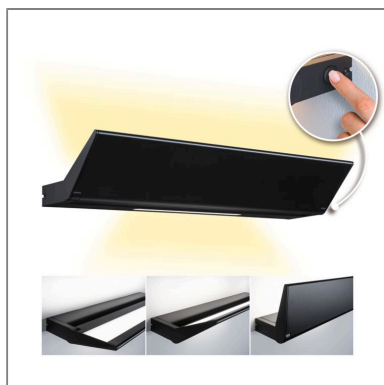

Produktname: LED Wandleuchte 3-Step-Dim Ranva 2700K 1.400lm / 210lm 230V 13 / 1x2W dimmbar Schwarz matt
Artikelnummer: 79505
EAN-Nummer: 4000870795057
Hersteller: Paulmann

Beschreibungstext:

Im Wohnzimmer für eine gemütliche und indirekte Zusatzbeleuchtung, im Eingangsbereich als Eyecatcher und atmosphärisches Zonenlicht oder im Wohnbereich, um Bilder anzustrahlen. Die dimmbare Wandaufbauleuchte Ranva in Schwarz matt mit einer Länge von 55 cm setzt mit ihren dekorativen Lichteffekten die Wand besonders in Szene. Dank des modernen Designs passt die Leuchte zu den verschiedensten Einrichtungsstilen. Der Lichteffekt nach oben kann individuell durch Schwenken der Blende eingestellt werden, dabei strahlt ein dekoratives Zusatzlicht nach unten. Über einen Touch-Schalter seitlich an der Leuchte lässt sie sich an- und ausschaltet sowie in 3 Stufen dimmen. Eine integrierte Memory-Funktion speichert die zuletzt eingestellte Lichtfarbe. Das Licht strahlt dank strukturierter Diffusorscheibe gleichmäßig.

Lichttechnische Daten

Leuchtenlichtstrom: 800 lm
Lichtausbeute: 50 lm/W
Farbwiedergabe (CRI): > 80
Ausstrahlwinkel: 107 °
Leuchtmittel: incl. 1x13 / 1x2 W

Elektrische Daten

Systemleistung: 16 W
Eingangsspannung: 230 V
Dimmbarkeit: dimmbar
Schutzklasse: Schutzklasse II

Mechanische Daten

Montageort: Decke & Wand
Montageart: Aufbau
Abmessungen: H: 33 x B: 550 x T: 195 mm
Schwenkbereich: 90 °
Material: Aluminium
Farbe: Schwarz matt
Schutzart: IP20
Gewicht: 1,633 kg