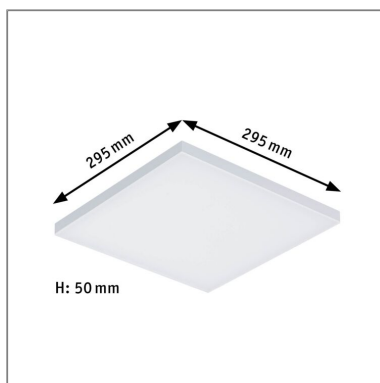

**Produktname:** LED Panel 3-Step-Dim Velora eckig 295x295mm 17W 1600lm 3000K Weiß matt dimmbar

**Artikelnummer:** 79821

**EAN-Nummer:** 4000870798218

**Hersteller:** Paulmann

#### **Beschreibungstext:**

Das rahmenlose Aufbaupanel Velora, mit den Maßen 295x295mm, ist durch die ultraflache Bauform besonders dezent. Die satinierte Oberfläche der Diffusorplatte sorgt für angenehm flächiges Raumlicht. Dank der stabilen Metallunterkonstruktion gelingt die Montage besonders einfach und das Panel scheint zu schweben. Mit der integrierten 3-step-dim Funktion, kann es durch mehrmaliges Betätigen eines handelsüblichen Lichtschalters in drei Stufen gedimmt werden.

#### **Mechanische Daten**

**Montageort:** Decke & Wand

**Montageart:** Aufbau

**Abmessungen:** H: 50 x B: 295 x T: 295 mm

**Material:** Metall

**Farbe:** Weiß matt

**Gewicht:** 1,442 kg