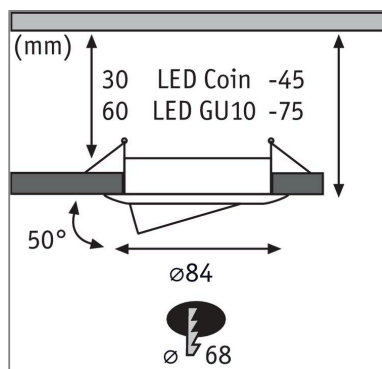

Produktname: Einbauleuchte Choose Basisset schwenkbar rund 84mm 50° max. 3x10W 230V dimmbar Eisen gebürstet

Artikelnummer: 92485

EAN-Nummer: 4000870924853

Hersteller: Paulmann

Beschreibungstext:

Die schwenkbaren Einbauringe in der Farbe Eisen gebürstet sind mit allen Leuchtmitteln aus der Choose-Serie kompatibel. Mit Choose lassen sich Wunscheinbauleuchten ganz einfach selbst kombinieren. Die Einbauleuchten sind endlos verkettbar, benötigen keinen Trafo und alle Leuchtmittel sind wechselbar.

Lichttechnische Daten

Elektrische Daten

Eingangsspannung: 230 V

Dimmbarkeit: dimmbar

Mechanische Daten

Montageort: Decke

Montageart: Einbau

Einbauöffnung: 68 mm

Einbautiefe: 30 mm

Schwenkbereich: 50 °

Material: Aluminium

Farbe: Eisen gebürstet

Schutzart: IP23

Gewicht: 0,398 kg