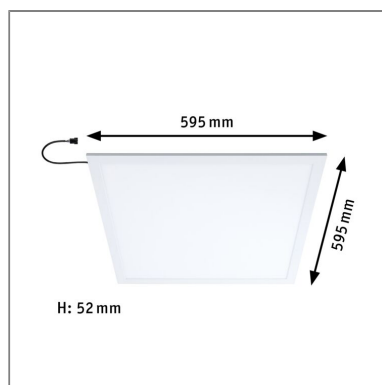

Produktname: LED Panel Smart Home Zigbee 3.0 Amaris eckig 595x595mm 35W 2400lm RGBW Weiß matt dimmbar

Artikelnummer: 79809

EAN-Nummer: 4000870798096

Hersteller: Paulmann

Beschreibungstext:

Das flache Zigbee 3.0 Panel Amaris, mit den Maßen 595x595mm, ist durch die ultraflache Bauform besonders dezent. Die satinierte Oberfläche der Diffusorplatte sorgt für angenehm flächiges Raumlicht. Je nach Stimmung können Sie zwischen echtem Warmweiß, farbigem Licht und verschiedenen Effekten wählen. Die Leuchte ist Zigbee 3.0 kompatibel. Zigbee 3.0 ist ein Funkübertragungsprotokoll, das Geräte verschiedener Hersteller miteinander vernetzt. Dank der stabilen Metallunterkonstruktion gelingt die Montage besonders einfach und das Panel scheint zu schweben.

Lichttechnische Daten

Leuchtenlichtstrom: 2.400 lm

Lichtausbeute: 66,667 lm/W

Leuchtmittel: incl. 1x35 W

Elektrische Daten

Systemleistung: 36 W

Eingangsspannung: 230 V

Dimmbarkeit: dimmbar

Schutzklasse: Schutzklasse II

Mechanische Daten

Montageort: Decke & Wand

Montageart: Aufbau

Abmessungen: H: 52 x B: 595 x T: 595 mm

Material: Metall

Farbe: Weiß matt

Gewicht: 4,057 kg