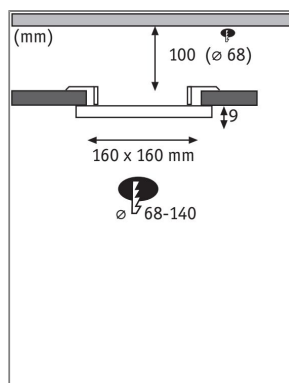

Produktname: VariFit LED Einbaupanel Smart Home Zigbee 3.0 Veluna Edge IP44 eckig 160x160mm 15,5W 1000lm Tunable White Weiß dimmbar

Artikelnummer: 79958

EAN-Nummer: 4000870799581

Hersteller: Paulmann

Beschreibungstext:

Das eckige Einbaupanel Veluna VariFit Edge überzeugt mit einem modernen, rahmenlosen Design. Das Panel mit einer Größe von 160x160mm sorgt für eine hohe, gleichmäßige Lichtausbeute. Dank flexibler VariFit-Technik lassen sich die Klemmfedern für den Einbau stufenlos zwischen 68 und 140 mm einstellen. Damit kann das Panel sowohl in bereits vorhandene als auch in neue Bohrlöcher eingebaut werden. Bei einem Bohrl Lochdurchmesser von 68 mm wird eine Hohlraumtiefe von 100 mm benötigt. Die satinierte Kunststoffabdeckung schafft eine feine Lichtstreuung. Mit der Tunable White Weißlichtsteuerung lässt sich die Lichtfarbe der Leuchte individuell und stufenlos einstellen - von tageslichtweißem Arbeitslicht bis hin zu warmweißer Entspannungsbeleuchtung ist alles möglich. Die Leuchte ist Zigbee 3.0 kompatibel. Zigbee 3.0 ist ein Funkübertragungsprotokoll, das Geräte verschiedener Hersteller miteinander vernetzt.

Lichttechnische Daten

Leuchtenlichtstrom: 1.000 lm

Lichtausbeute: 55,556 lm/W

Farbwiedergabe (CRI): > 80

Leuchtmittel: incl. 1x15,5 W

Elektrische Daten

Systemleistung: 18 W

Eingangsspannung: 230 V

Dimmbarkeit: dimmbar

Schutzklasse: Schutzklasse II

Mechanische Daten

Montageort: Decke

Montageart: Einbau

Abmessungen: H: 9 x B: 160 x T: 160 mm

Material: Kunststoff

Farbe: Weiß