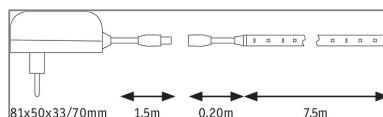

Produktname: SimpLED LED Strip Warmweiß Komplettsset 7,5m 20W 260lm/m 3000K 24VA
Artikelnummer: 78973
EAN-Nummer: 4000870789735
Hersteller: Paulmann

Beschreibungstext:

Der SimpLED Power Strip 1,5 m in Neutralweiß ist mit 1100lm/m so leistungsstark, dass er sogar zur Raumausleuchtung ohne weitere Lichtquellen genutzt werden kann. Geliefert wird er im steckerfertigem Set inklusive Schnurdimmer. Einfach auf die gewünschte Länge zuschneiden, aufkleben und in die Steckdose stecken: so einfach können stimmungsvolle Lichtakzente an Möbeln oder in Profilen gesetzt werden. Das flexible Material passt sich an verschiedenste Untergründe an. Schutz vor Staub und Spritzwasser bietet die Beschichtung, sodass der Einsatz an Spüle und Waschbecken problemlos möglich ist.

Lichttechnische Daten

Leuchtenlichtstrom: 1.950 lm

Lichtausbeute: 0 lm//W

Farbwiedergabe (CRI): > 80

Leuchtmittel: incl. 1x20 W

Mechanische Daten

Montageort: sonstige

Abmessungen: H: 3 T: 8 mm

Material: Metall & Kunststoff

Farbe: Weiß

Gewicht: 0,265 kg

Elektrische Daten

Systemleistung: 23 W

Eingangsspannung: 230/12 V

Schutzklasse: Schutzklasse II