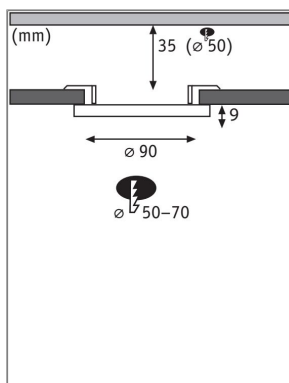

Produktname: VariFit LED Einbaupanel Veluna Edge IP44 rund 90mm 6W 450lm 3000K Weiß
Artikelnummer: 79938
EAN-Nummer: 4000870799383
Hersteller: Paulmann

Beschreibungstext:

Das runde Einbaupanel Veluna VariFit Edge überzeugt mit einem modernen, rahmenlosen Design im dezenten Weiß. Mit einem Durchmesser von 90 mm und einer Farbtemperatur von 3000K sorgt das Panel für eine hohe, gleichmäßige Lichtausbeute. Dank flexibler VariFit-Technik lassen sich die Klemmfedern für den Einbau stufenlos zwischen 50 und 70 mm einstellen. Damit kann das Panel sowohl in bereits vorhandene als auch in neue Bohrlöcher eingebaut werden. Bei einem Bohrlochdurchmesser von 50 mm wird eine Hohlraumtiefe von 35 mm benötigt. Die satinierte Kunststoffabdeckung schafft eine feine Lichtstreuung und strahlendes, gemütliches Licht im Warmweiß.

Lichttechnische Daten

Leuchtenlichtstrom: 450 lm
Lichtausbeute: 60 lm/W
Farbwiedergabe (CRI): > 80
Leuchtmittel: incl. 1x6 W

Elektrische Daten

Systemleistung: 7,5 W
Eingangsspannung: 230 V
Schutzklasse: Schutzklasse II

Mechanische Daten

Montageort: Decke & Wand
Montageart: Einbau
Abmessungen: H: 9 mm
Einbauöffnung: 50 mm
Material: Kunststoff
Farbe: Weiß
Schutzart: IP44 Deckenmontage
Gewicht: 0,105 kg