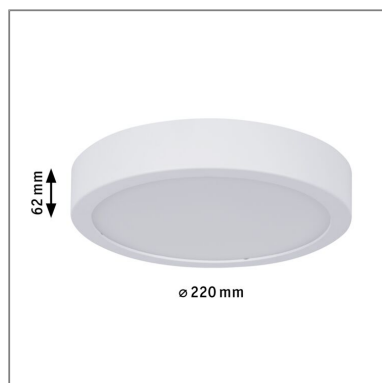

Produktname: LED Panel Aviar IP44 rund 220mm 13W 950lm 3000K Weiß dimmbar
Artikelnummer: 78923
EAN-Nummer: 4000870789230
Hersteller: Paulmann

**Beschreibungstext:**

Das Aviar LED Panel mit einer Leistung von 13 Watt in Weiß ist speziell gegen das Eindringen von Spritzwasser in die Leuchte geschützt und deshalb ideal für den Einsatz in Feuchträumen geeignet. Gerade in innenliegenden Bädern ersetzt es das fehlende Fenster - das Badezimmer wird gleichmäßig, blendfrei und hell in warmweißem Licht ausgeleuchtet. Der edle Look macht die Leuchte auch optisch zu einem Hingucker. Das Gehäuse aus Kunststoff ist besonders langlebig, pflegeleicht und durch das geringe Gewicht einfach zu montieren.

Lichttechnische Daten

Leuchtenlichtstrom: 950 lm
Lichtausbeute: 71,429 lm/W
Farbwiedergabe (CRI): > 80
Leuchtmittel: incl. 1x13 W

Elektrische Daten

Systemleistung: 14 W
Eingangsspannung: 230 V
Dimmbarkeit: dimmbar
Schutzklasse: Schutzklasse II

Mechanische Daten

Montageort: Decke & Wand
Montageart: Aufbau
Abmessungen: H: 62 mm
Material: Kunststoff
Farbe: Weiß
Schutzart: IP44
Gewicht: 0,53 kg