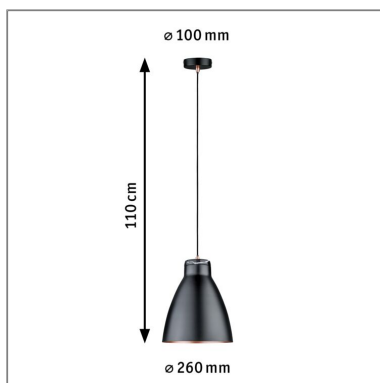

Produktname: Neordic Pendelleuchte Roald E27 max. 20W Schwarz matt & Kupfer matt dimmbar Metall & Marmor

Artikelnummer: 79609

EAN-Nummer: 4000870796092

Hersteller: Paulmann

Beschreibungstext:

Moderner Materialmix aus echtem Marmor und Metall, trendiges Kupfer und zeitloses Schwarz: die Neordic Roald Pendelleuchten stehen für wohnliches Licht im nordischen Stil. Setzen Sie spielend leicht Lichtakzente in allen Räumen. Durch die Kombination mit anderen Neordic Serien schaffen Sie ein individuelles Wohnambiente.

Lichttechnische Daten

Elektrische Daten

Eingangsspannung: 230 V

Dimmbarkeit: dimmbar

Schutzklasse: Schutzklasse II

Mechanische Daten

Montageort: Decke

Material: Metall & Marmor

Farbe: Schwarz matt & Kupfer matt

Gewicht: 1,416 kg